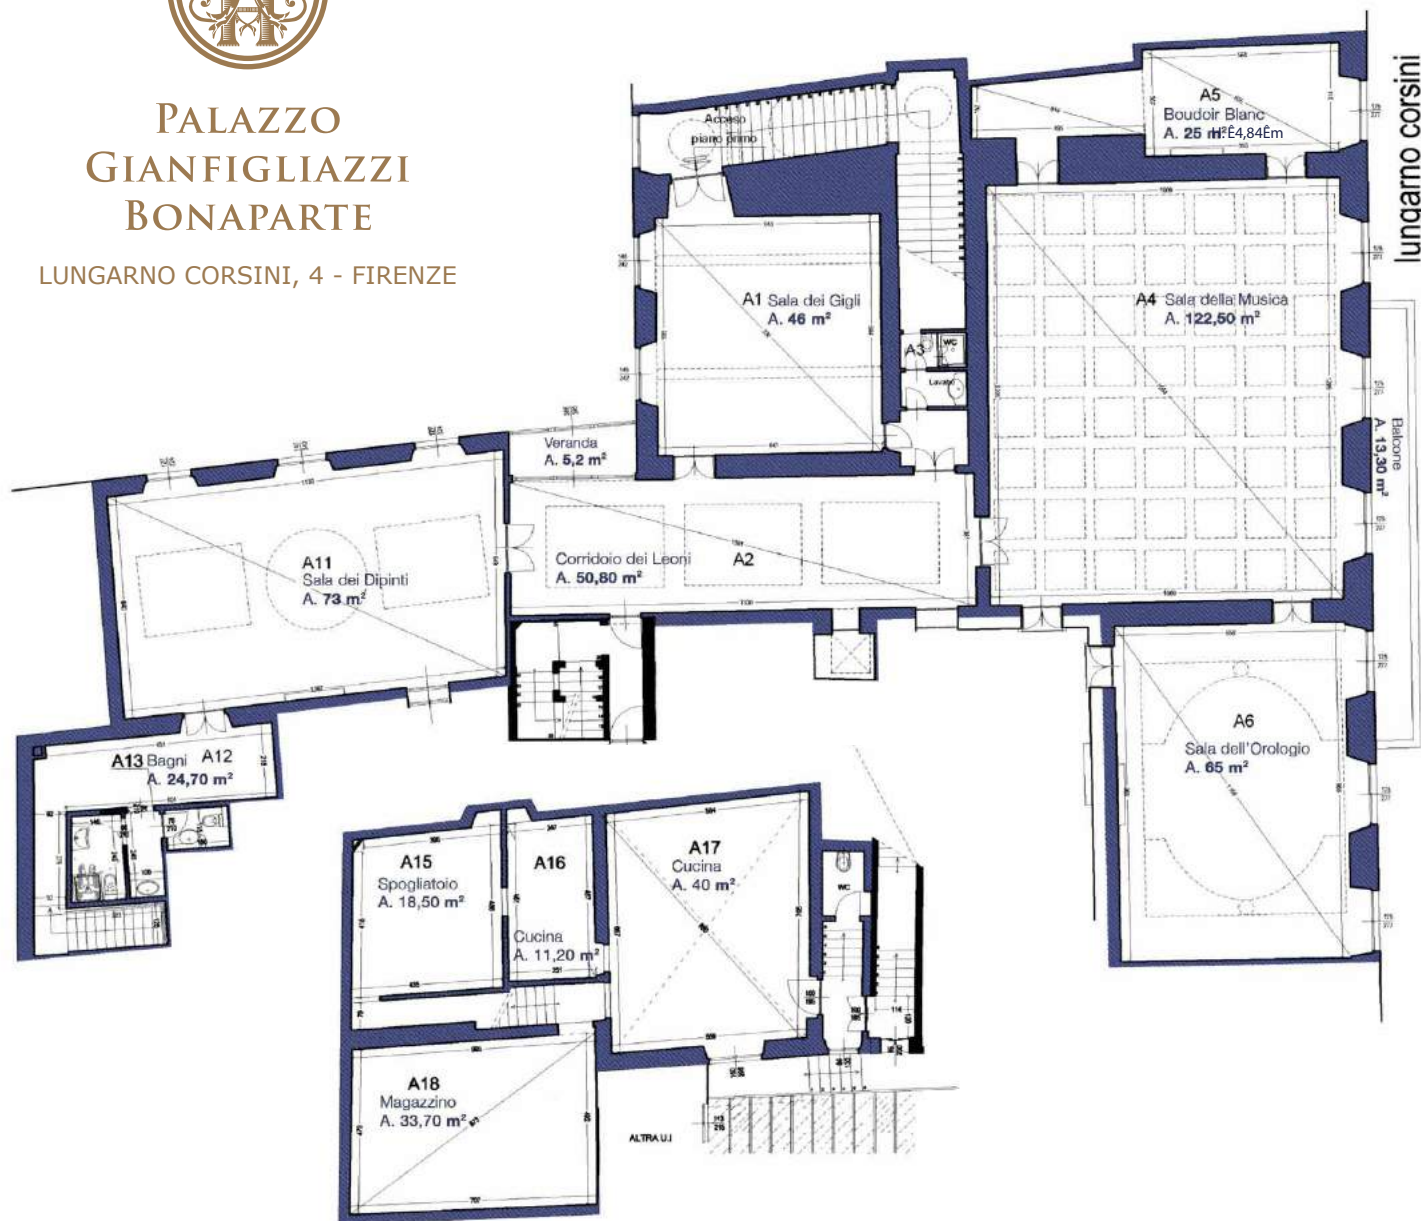

# PALAZZO GIANFIGLIAZZI BONAPARTE

LUNGARNO CORSINI, 4 - FIRENZE

## SALA DEI DIPINTI

73 m<sup>2</sup> - 6 tavoli 10 pax

## SALA DELLA MUSICA

122 m<sup>2</sup> - 10/12 tavoli 10 pax

## SALA DELL'OROLOGIO

65 m<sup>2</sup> - 6 tavoli 10 pax